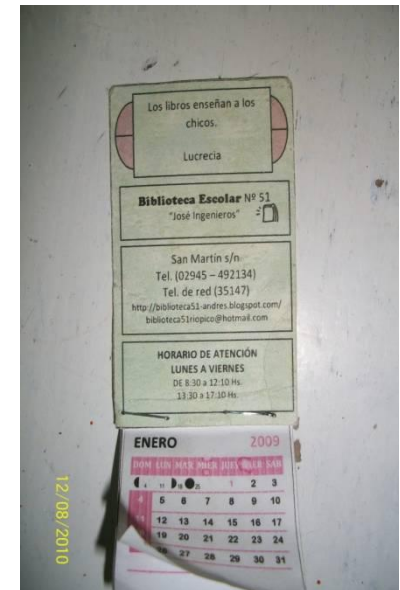

Calendario poético 2009

CALENDARIO 2010 [Modo de compatibilidad]

Archivo Inicio Insertar Diseño de página Fórmulas Datos Revisar Vista

Pegar Fuente Alineación Número

AC27 fx

	A	B	C	D	E	F	G	H	I	J	K	L	M	N	O	P	Q	R	S	T	U	V	W							
1																														
2																														
3																														
4	ENERO 2.010					FEBRERO 2.010					MARZO 2.010																			
5	DOM	LUN	MAR	MIE	JUE	VIE	SAB	DOM	LUN	MAR	MIE	JUE	VIE	SAB	DOM	LUN	MAR	MIE	JUE	VIE	SAB	DOM	LUN	MAR	MIE	JUE	VIE	SAB		
6						1	2	1	2	3	4	5	6	1	2	3	4	5	6											
7	3	4	5	6	7	8	9	7	8	9	10	11	12	13	7	8	9	10	11	12	13									
8	10	11	12	13	14	15	16	14	15	16	17	18	19	20	14	15	16	17	18	19	20									
9	17	18	19	20	21	22	23	21	22	23	24	25	26	27	21	22	23	24	25	26	27									
10	24	25	26	27	28	29	30	28	28	29	30	31	28	29	30	31														
11																														
12	ABRIL 2.010					MAYO 2.010					JUNIO 2.010																			
13	DOM	LUN	MAR	MIE	JUE	VIE	SAB	DOM	LUN	MAR	MIE	JUE	VIE	SAB	DOM	LUN	MAR	MIE	JUE	VIE	SAB	DOM	LUN	MAR	MIE	JUE	VIE	SAB		
14					1	2	3	1	2	3	4	5	6	7	8	1	2	3	4	5										
15	4	5	6	7	8	9	10	2	3	4	5	6	7	8	6	7	8	9	10	11	12									
16	11	12	13	14	15	16	17	9	10	11	12	13	14	15	13	14	15	16	17	18	19									
17	18	19	20	21	22	23	24	16	17	18	19	20	21	22	20	21	22	23	24	25	26									
18	25	26	27	28	29	30	23	24	25	26	27	28	29	27	28	29	30													
19								30	31						27	28	29	30												
20																														
21																														