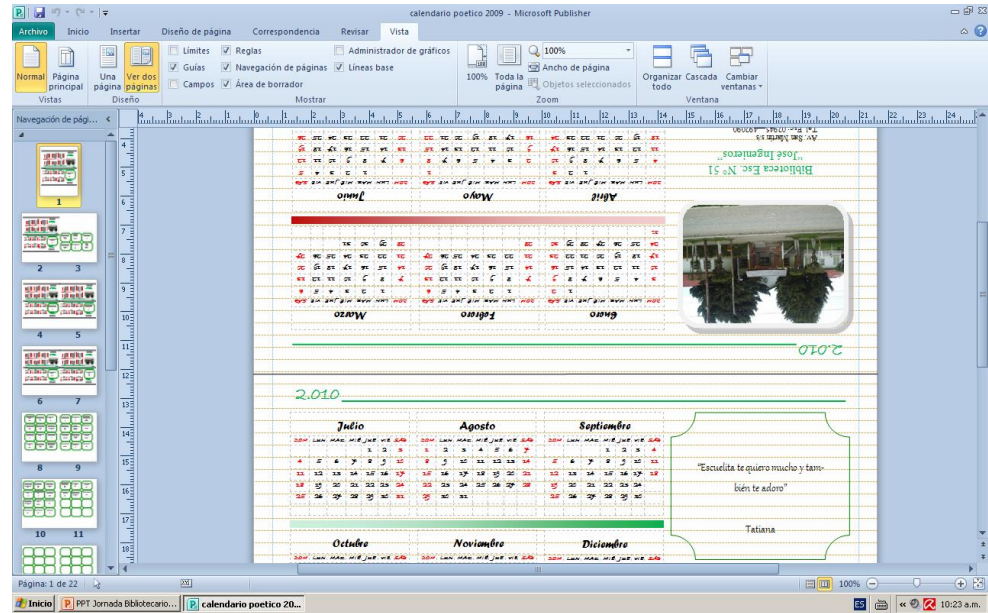

Calendario poético 2009

CALENDARIO 2010 [Modo de compatibilidad]

Archivo Inicio Insertar Diseño de página Fórmulas Datos Revisar Vista

Pegar Fuente Alineación Número

AC27 fx

	A	B	C	D	E	F	G	H	I	J	K	L	M	N	O	P	Q	R	S	T	U	V	W							
1																														
2																														
3																														
4	ENERO 2.010					FEBRERO 2.010					MARZO 2.010																			
5	DOM	LUN	MAR	MIE	JUE	VIE	SAB	DOM	LUN	MAR	MIE	JUE	VIE	SAB	DOM	LUN	MAR	MIE	JUE	VIE	SAB	DOM	LUN	MAR	MIE	JUE	VIE	SAB		
6						1	2	1	2	3	4	5	6	1	2	3	4	5	6											
7	3	4	5	6	7	8	9	7	8	9	10	11	12	13	7	8	9	10	11	12	13									
8	10	11	12	13	14	15	16	14	15	16	17	18	19	20	14	15	16	17	18	19	20									
9	17	18	19	20	21	22	23	21	22	23	24	25	26	27	21	22	23	24	25	26	27									
10	24	25	26	27	28	29	30	28	28	29	30	31	28	29	30	31														
11																														
12	ABRIL 2.010					MAYO 2.010					JUNIO 2.010																			
13	DOM	LUN	MAR	MIE	JUE	VIE	SAB	DOM	LUN	MAR	MIE	JUE	VIE	SAB	DOM	LUN	MAR	MIE	JUE	VIE	SAB	DOM	LUN	MAR	MIE	JUE	VIE	SAB		
14					1	2	3	1	2	3	4	5	6	7	8	1	2	3	4	5										
15	4	5	6	7	8	9	10	2	3	4	5	6	7	8	6	7	8	9	10	11	12									
16	11	12	13	14	15	16	17	9	10	11	12	13	14	15	13	14	15	16	17	18	19									
17	18	19	20	21	22	23	24	16	17	18	19	20	21	22	20	21	22	23	24	25	26									
18	25	26	27	28	29	30	23	24	25	26	27	28	29	27	28	29	30													
19								30	31						27	28	29	30												
20																														
21																														