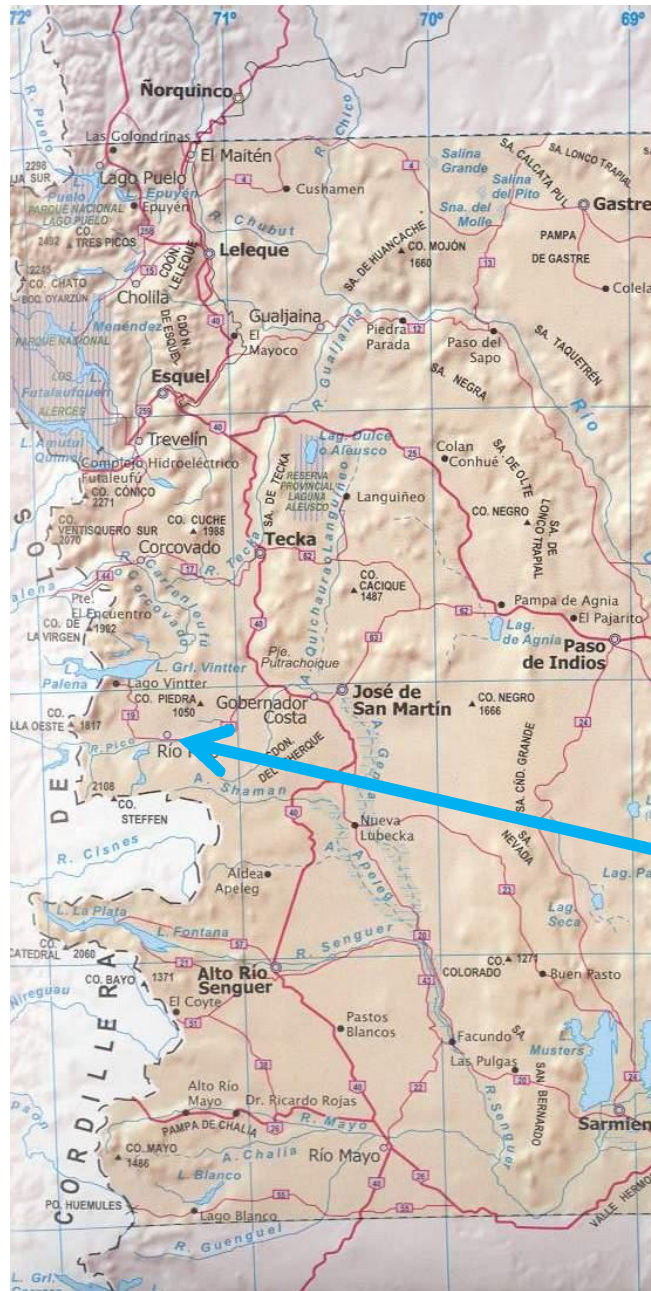

Escuela N° 51 Río Pico
Biblioteca Escolar
“José Ingenieros”
Tel. 02945 - 492134
Red.:35147
Correo: aachaloupka@hotmail.com

Nuestra Biblioteca

El origen de todo

12/08/2010

CALENDARIO POÉTICO

2009 – 2010 - 2011